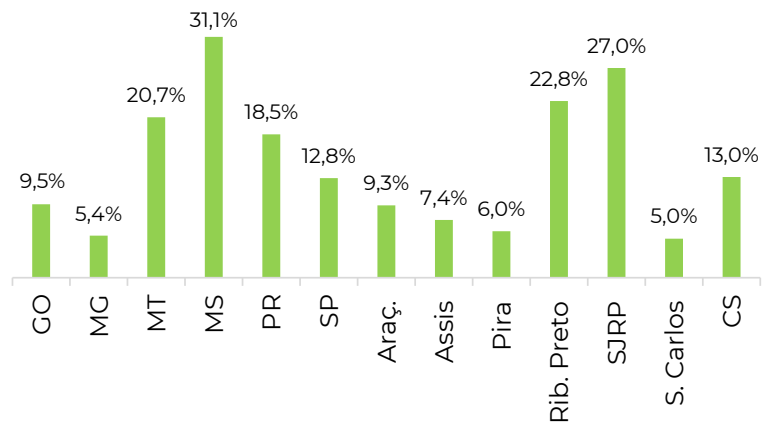

Variação do TCH entre as safras 2025/26 e 2026/27