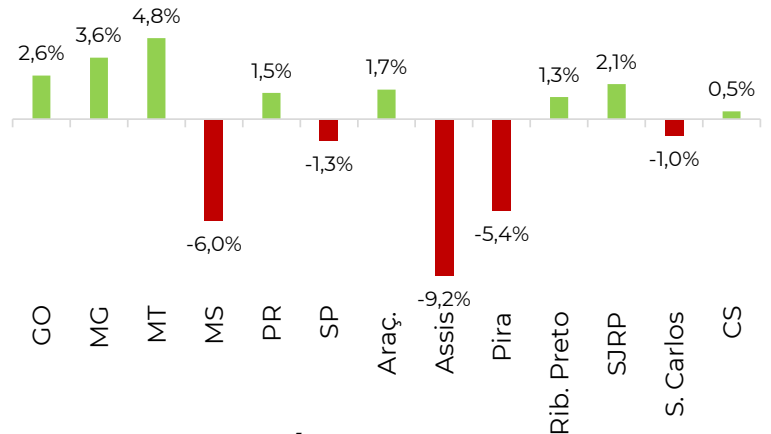

ABRIL/26

ATR-Consecana-SP (kg/tc)

Região	2025/26	2026/27
GO	106,4	109,1
MG	107,4	111,3
MT	106,6	111,7
MS	117,8	110,7
PR	111,9	113,6
SP	115,1	113,6
Araç.	111,5	113,5
Assis	120,3	109,2
Pira	118,5	112,1
Rib. Preto	114,0	115,5
SJRP	114,3	116,7
S. Carlos	113,9	112,8
CS	112,1	112,6

Variação do ATR entre as safras 2025/26 e 2026/27