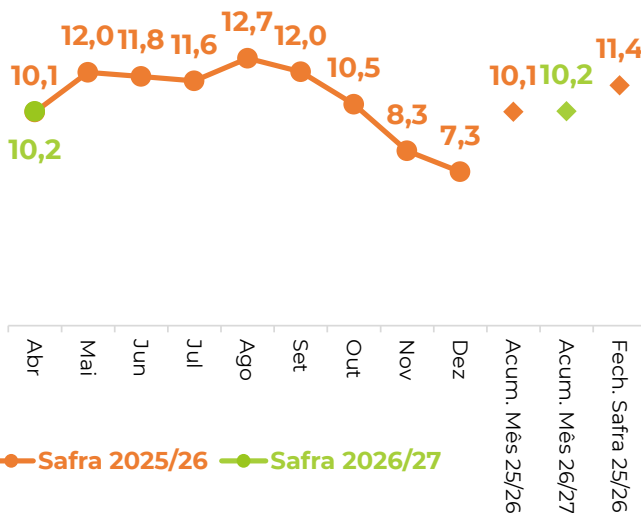

Evolução mensal TAH (t de açúcar/ha)