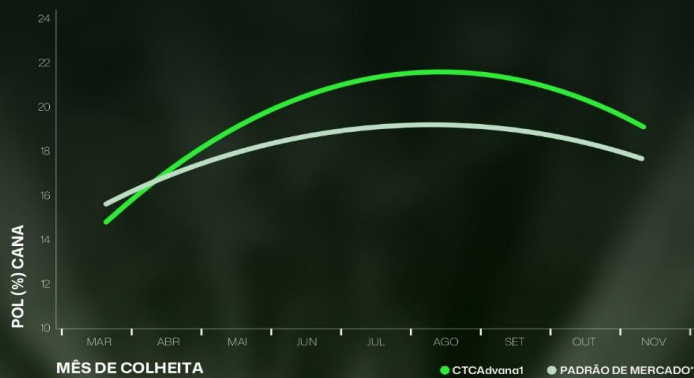

## RIQUEZA

Elevado ATR para início e meio de safra

Em relação ao histórico dos últimos 10 anos, apresentou, em média, **+20 kg de ATR/t** em início de safra.

## Características

ISOPORIZAÇÃO  
**BAIXA**

FLORESCIMENTO  
**EVENTUAL**

DESPALHA  
**MÉDIA**

PORTE  
**SEMIERETO**

PUI  
**LONGO**

## Curva de maturação

\*Padrão de mercado: RB966928

A série CTC Advana traz um novo patamar de produtividade ao mercado.

Acesse a bula técnica na íntegra, disponível no site do CTC.

[Clique aqui](#)