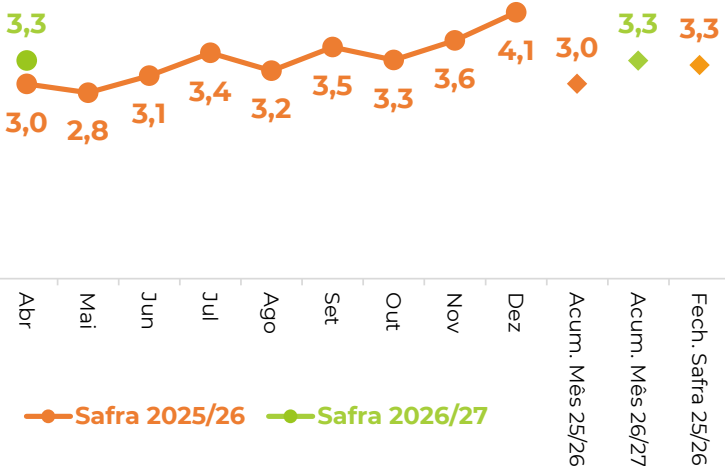

Evolução mensal Estágio Médio de Corte