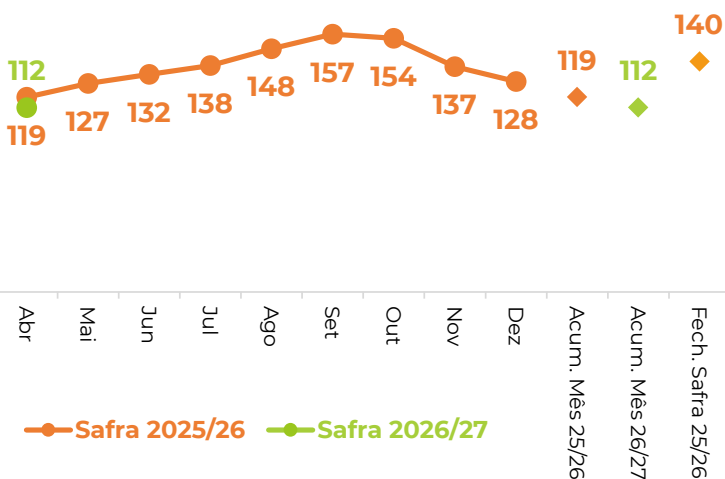

Evolução mensal ATR Consecana SP (kg/tc)